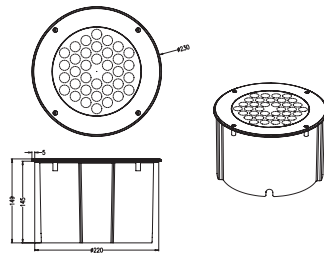

Dot 36 ARC

| | |
|--------------------------------------|--|
| Versions | Blanc fixe / Blanc variable / Couleur fixe / RGBW / RGBA |
| Source | 50 000-70 000 heures à 70% maintient du flux lumineux |
| LED | LED haute puissance 36 W max. |
| Ouverture | 10°/25°/40°/10°x35° |
| Contrôle | Via driver |
| Raccordement | Cordon prisonnier 20 m |
| Certification | CE |
| Boîtier | Inox 316L moulé (application milieux salins) |
| Protection | IP68 immergé (6 m de profondeur) et IK10 |
| Température de fonctionnement | -20°C à +50°C |
| Température de stockage | -20°C à +70°C |
| Dimensions | ø193 x 144 mm |
| Garantie | 2 ans* |

*Extension de garantie, nous consulter

Pot d'encastrement PVC