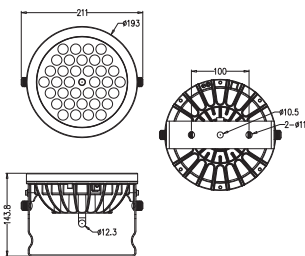

Versions	Blanc fixe / Blanc variable / Couleur fixe / RGBW / RGBA
Source	50 000-70 000 heures à 70% maintient du flux lumineux
LED	LED haute puissance 36 W max.
Ouverture	10°/25°/40°/10°x35°
Contrôle	Via driver
Raccordement	Cordon prisonnier 20 m
Certification	CE
Boîtier	Inox 316L moulé (application milieux salins)
Protection	IP68 immergé (6 m de profondeur) et IK10
Température de fonctionnement	-20°C à +50°C
Température de stockage	-20°C à +70°C
Dimensions	ø193 x 144 mm
Garantie	2 ans*

*Extension de garantie, nous consulter

Pot d'encastrement PVC